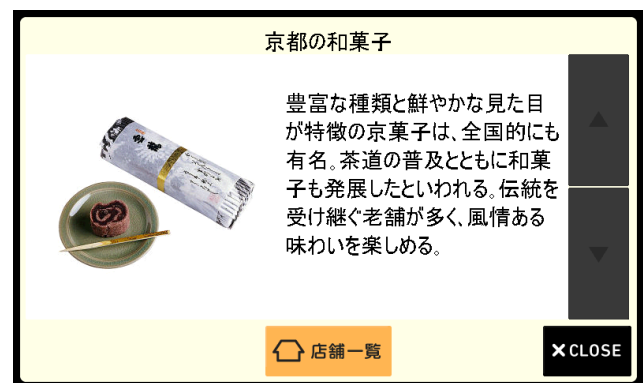

業界最多となる約 12 万枚の観光ガイド写真を搭載。検索結果を写真で一覧表示できるので、行きたいスポット選びも楽しく簡単です。さらに信号待ちや休憩中などの停車時に、今いる観光地エリア内の観光スポットやおいしいお店などの「おすすめ情報」を写真スライドショーで表示。ちょっとした時間を利用して行きたいお店を見つけたり、今まで知らなかったスポットと出会うことができます。

検索結果を写真で一覧表示

停車時には付近の「おすすめ情報」を
スライドショーで表示

【業界初】

帰るときには「おみやげ」をおすすめ

旅行先から「自宅へ帰る」ボタンを押すと、今いる観光地ならではの「おみやげ」をおすすめ、おみやげが購入できるお店も案内します。喜ばれるおみやげがすぐにわかって、おみやげを買い忘れる心配もありません。

自宅へ帰る際には「おみやげ」をおすすめ

「おみやげ」の詳しい情報も紹介

【業界最多】

31 都道府県の「ぬけみち」情報を搭載

昭文社が独自に調査した「ぬけみち」情報を搭載、業界最多の31都道府県を収録しています。「ぬけみち」はわかりやすく水色の線で点滅表示され、「ぬけみち」を考慮したルート検索も可能です。