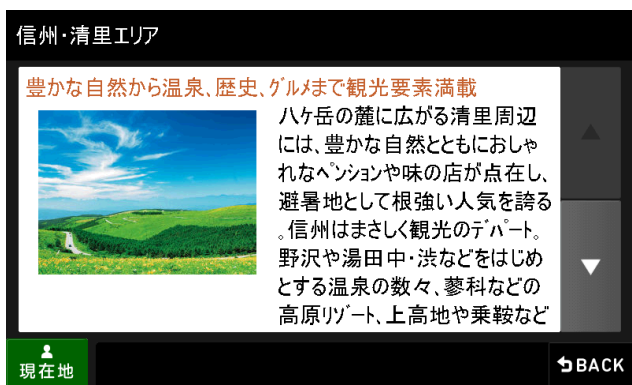

観光地の見どころや特長を紹介