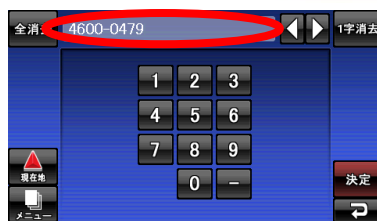

## ポイント1) まっぷるコード検索が可能

8桁のまっぷるコード※(またはMGコード)を入力するだけで『まっぷるマガジン』などの昭文社ガイドブックと同じ詳細情報が表示され、ナビの目的地にも設定できます。

※まっぷるコードとは、『まっぷるマガジン』などの昭文社ガイドブックに紹介された観光施設やお店ごとに振られた8桁のナンバーのこと。

### ▽まっぷるコード例【開門岳】

4600-0479

メニュー画面でまっぷるコードにタッチ。

8桁の数字を入力。

詳細な観光情報を表示。