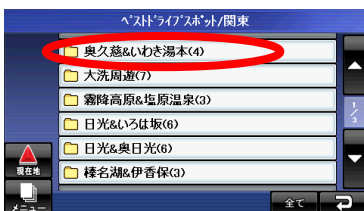

▽コース例 『まっぷるマガジン ベストドライブ関東』