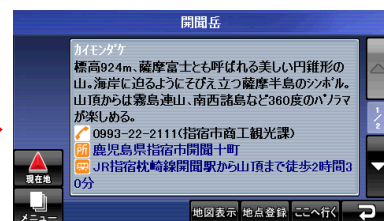

### ▽まっぷるコード例【開門岳】

4600-0479

メニュー画面でまっぷるコードにタッチ。

8桁の数字を入力。

詳細な観光情報を表示。