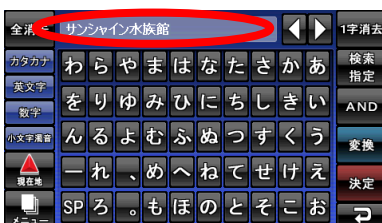

▽通称名の検索例

サンシャイン水族館(正式名称/サンシャイン国際水族館)

「サンシャイン水族館」を入力。