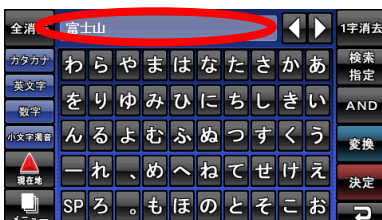

## ポイント3) フリーワード検索がより使いやすく

ヒット率が大幅に向上し、ひらがな、通称名、旧名称での検索もできるようになりました。また、新開発「おすすめ順」ソート機能により、『まっぷるマガジン』などの昭文社ガイドブックおすすめの情報が探しやすくなりました。

### ▽通称名の検索例

サンシャイン水族館(正式名称/サンシャイン国際水族館)

「サンシャイン水族館」を入力。

「サンシャイン国際水族館」を表示。

### ▽おすすめ順の例

「富士山」を検索すると、同一名称で複数ヒットしますが、日本一の富士山が先頭表示されます。

「富士山」を入力。