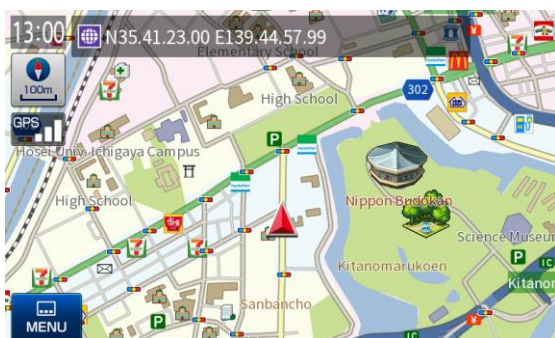

また、外国観光客のレンタカー利用を注目して多言語化を実現。日本語・英語・中国語・韓国語に対応する4ヶ国語メニュー表示、音声案内を搭載しています。地図表示を英語表記に設定できるなど、訪日外国人にご利用いただける機能が満載です。その他、検索メニューに「マップコード^{*2}検索」と「緯度経度検索」をプラスして、法人ユースのリース車両、レンタカー向けに幅広くご提供いたします。

当社は、今後も「おでかけをもっと楽しくする」カーナビづくりを企業ミッションにし、個人ユーザーにも、法人ユーザーにもお役に立てるカーナビゲーション用ソフトウェアの企画・開発を目指して邁進してまいります。

【マップルナビ7】の新機能

- 新道路ネットワークデータの採用により、難交差点、側道拡大図などのルート案内機能がより充実

＜弊社従来モデル＞

＜マップルナビ7＞

まもなく、右側側道です。

- 訪日外国人向けに多言語対応カーナビゲーションアプリを実現

地図表示は英語表示のみ、メニュー表示と音声案内は日本語・英語・中国語・韓国語の4ヶ国語に対応しました。地図表示は順次に中国語（簡体字／繁体字）・韓国語を導入予定です。

＜英語版地図表示＞

＜英語版メニュー表示＞

- 2016年春版データを収録

- ・ 主要新開通道路

- 2016年3月開通 国道357号線東京港トンネル海側（西行き）
- 2016年2月開通 新東名高速道路 豊田東JCT～浜松いなさJCT
- 2016年3月開通 道東自動車道 白糠IC～阿寒IC
- 2016年4月開通 東九州自動車道 椎田南IC～豊前IC

- ・ 新規開業施設

大名古屋ビルヂング（愛知県）、EXPOCITY（大阪府）、KITTE博多（福岡県）